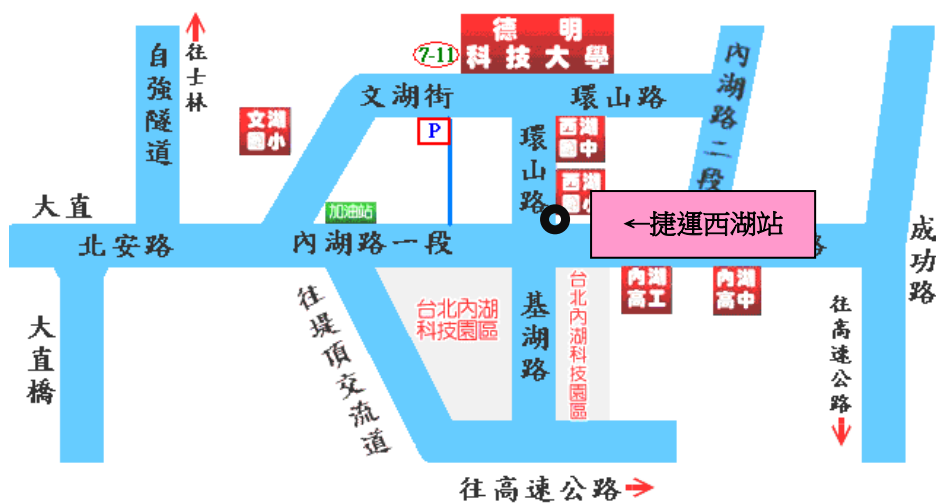

## 校區平面圖及活動會場圖

### 交通資訊

▲搭公車者：在台北火車站可搭乘 247、287 至 **西湖市場站**；在行天宮可搭乘 222、286 至 **西湖市場站**；在士林可搭乘 267、620 至 **西湖市場站** 下車。

在松山車站可搭乘 28 至 **西湖市場站** 下車；在中永和可搭乘 214 至 **西湖國中站** 下車。

▲搭捷運者：在 **松山機場者** 可搭文湖線至 **西湖站**；於 **台北車站** 者可搭載運板南線至 **忠孝復興站**，再換文湖線至 **西湖站**。

▲駕自用車者：經中山高速公路由濱江路交流道下，沿濱江街上大直橋，右轉至北安路、內湖路一段、左轉環山路即達本校。或由堤頂交流道下，往內湖方向右轉港墘路到底再左轉接環山路；或由內湖交流道下後至基湖路直走即達本校。

地址：114 台北市內湖區環山路一段 56 號、網址：<http://www.takming.edu.tw>