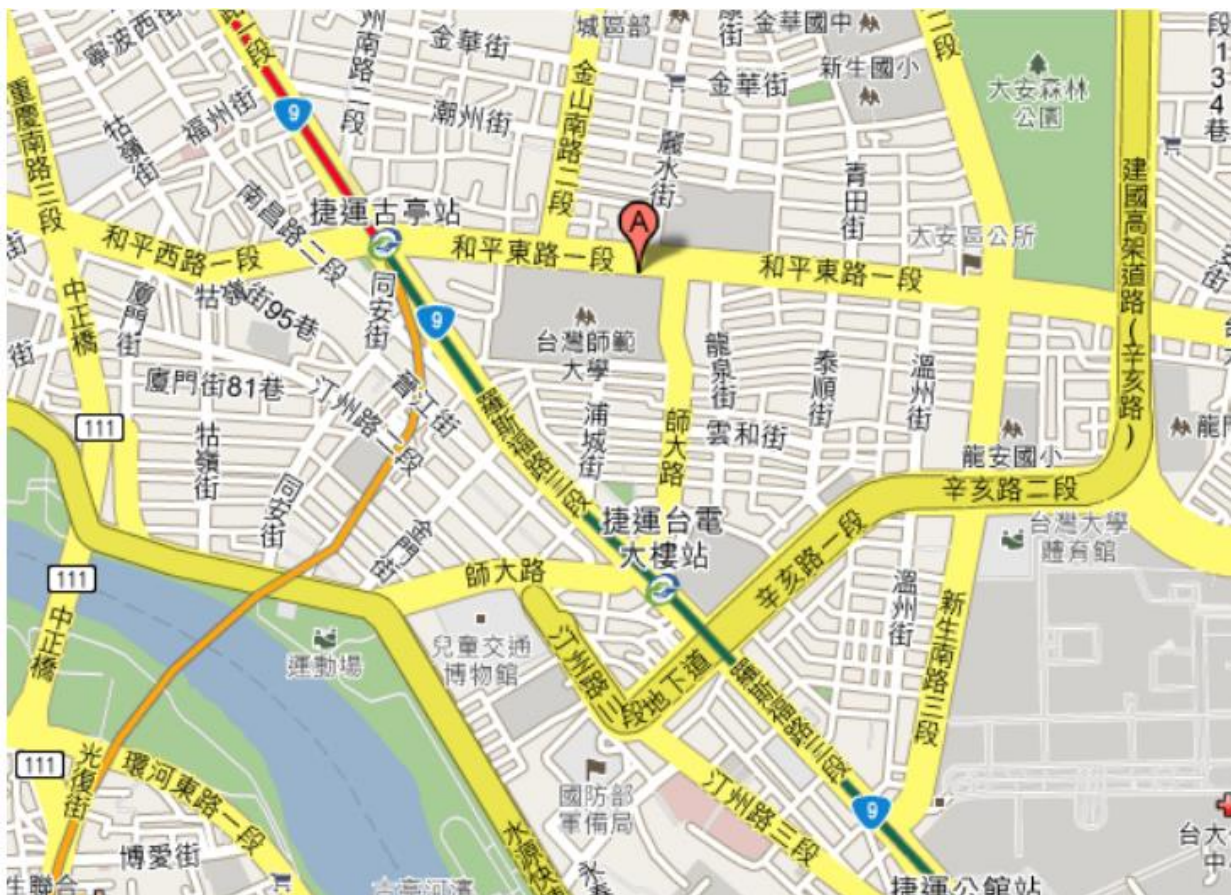

國立臺灣師範大學交通路線資訊

一、校址 (演講場地位於圖書館校區)

和平校區：106 臺北市大安區和平東路一段 162 號

圖書館校區：106 臺北市大安區和平東路一段 129 號

二、公車路線：

搭乘 18、235、237、278、295、672、907、和平幹線(原 15)至「師大站」或「師大綜合大樓站」

三、搭乘捷運：

(一) 『古亭站』4 號出口往和平東路方向，直行約 8 分鐘即可到達。

(二) 『台電大樓站』3 號出口往師大路方向，直行約 8 分鐘即可到達。

四、自行開車：

(一) 國道一號:圓山交流道下->建國南北快速道路->右轉和平東路->臺灣師大校本部

(二) 國道三號:木柵交流道->辛亥路->右轉羅斯福路->右轉和平東路->臺灣師大校本部

(三) 安坑交流道->新店環河快速道路->水源快速道路->右轉師大路->臺灣師大校本部

校本部II配置圖

- 自動體外心臟電擊去顫器 Automated External Defibrillator
- 汽車停車場 Vehicle Parking
- 提款機 ATM
- 郵局 Post Office
- 餐廳 Restaurant or Cafe
- 無障礙坡道 Wheelchair Ramp
- 無障礙電梯 Accessibility Elevator
- 無障礙廁所 Restroom for the Disabled
- 無障礙車位 Disabled Parking Only