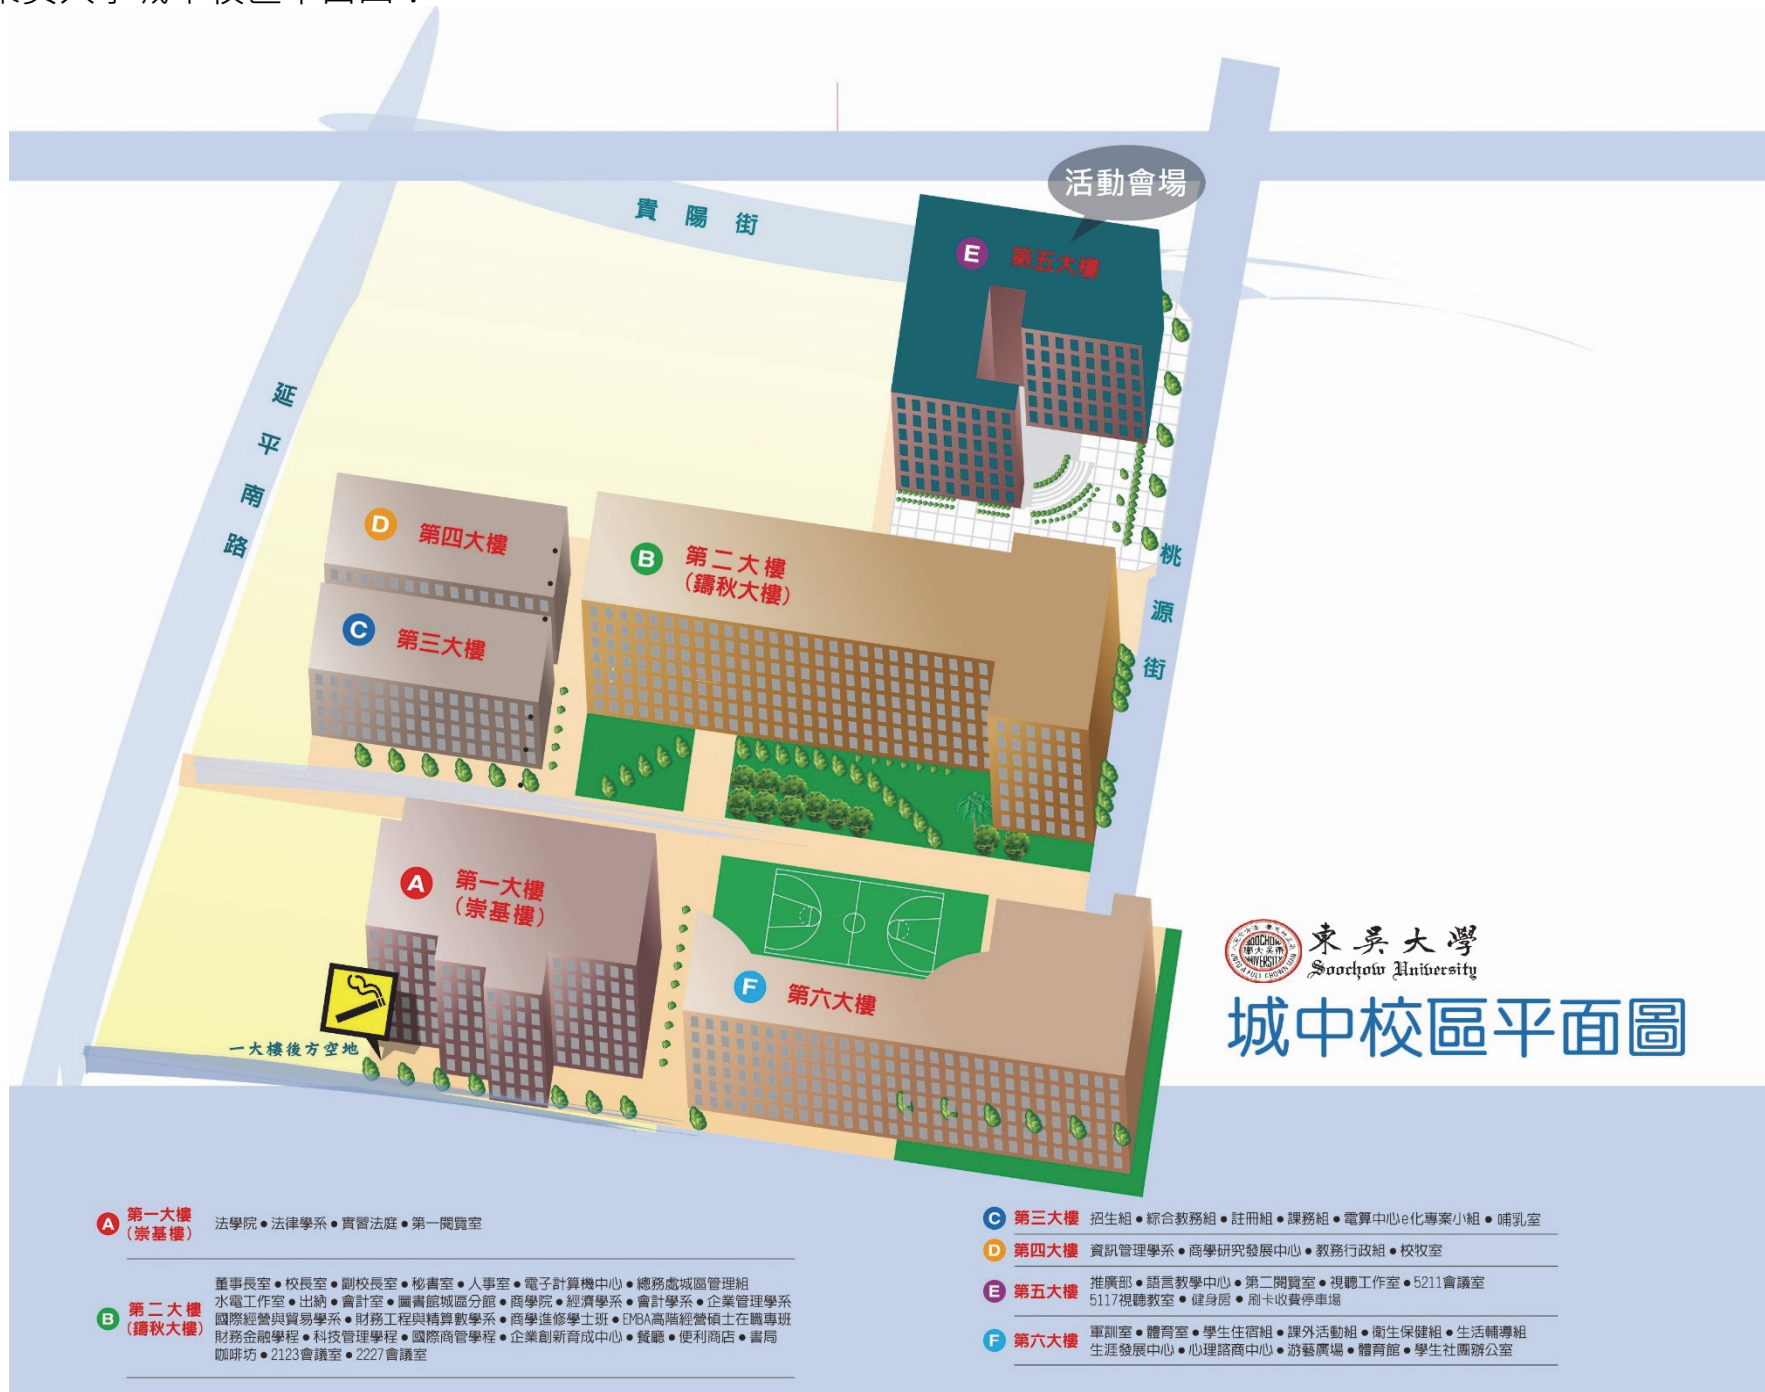

「從課室到社會永續：教學實踐與創新研討會」交通資訊

- 會議地點：東吳大學城中校區第五大樓 5211 會議室

- 東吳大學城中校區平面圖：

- 東吳大學城中校區交通：

公車

1503、235、270、38、662、663 (東吳大學城中校區站)

12、20、202、205、212、218、223、234、246、250、253、260、265、302、307、310、604、651、9、956、仁愛幹線、藍29、重慶幹線 (小南門)

252、262、262區、304、38、604、660 (捷運小南門站)

捷運

至小南門 (1 號出口) 或西門站 (2 號出口) 下車，步行即至

鐵路

至台北車站下車，搭乘捷運至小南門 (1 號出口) 或西門站 (2 號出口) 下車，步行即至

自行駕車

中山高速公路-->重慶北路交流道 (往台北市區方向) -->重慶北路三段-->重慶南路-->貴陽街-->城中校區

北二高-->木柵交流道-->辛亥路-->羅斯福路-->中山南路-->凱達格蘭大道-->重慶南路-->貴陽街-->城中校區